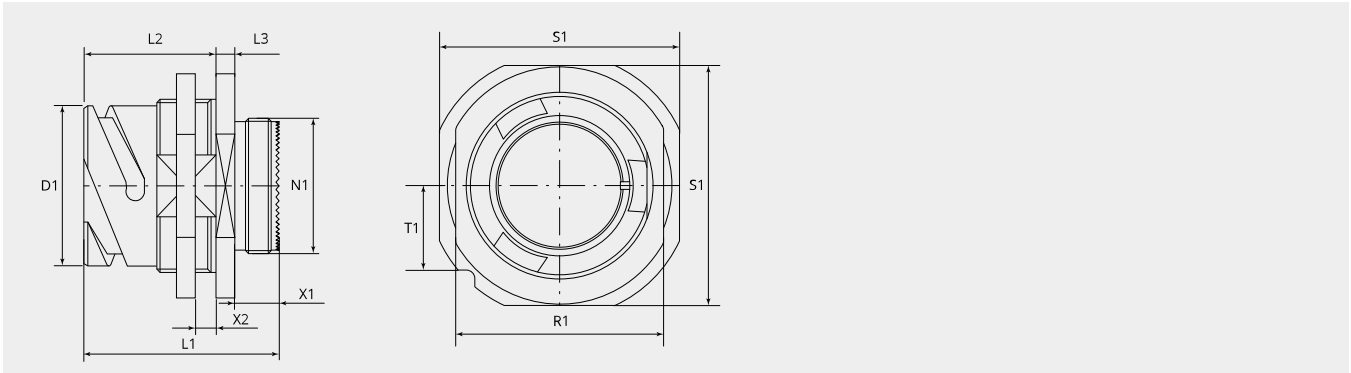

Dosen

Dose, Zentral-Befestigung, mit Zubehör-Gewinde

Artikelnummer	Grösse	Anzahl Kontakte	D1 (Ø)	N1	L1 (mm)	EMV
GB72-14S-2PN-EAA	14S	4	24.6	3/4"-20 UNEF 2A	39.8	Ja
GB72-14S-2SN-EAA	14S	4	24.6	3/4"-20 UNEF 2A	39.8	Ja
GB72-14S-5PN-EAA	14S	5	24.6	3/4"-20 UNEF 2A	39.8	Ja
GB72-14S-5SN-EAA	14S	5	24.6	3/4"-20 UNEF 2A	39.8	Ja
GB72-14S-A7PN-EAA	14S	7	24.6	3/4"-20 UNEF 2A	39.8	Ja
GB72-14S-A7SN-EAA	14S	7	24.6	3/4"-20 UNEF 2A	39.8	Ja
GB72-14SZ-10PN-EAA	14S	10	24.6	3/4"-20 UNEF 2A	39.8	Ja
GB72-14SZ-10SN-EAA	14S	10	24.6	3/4"-20 UNEF 2A	39.8	Ja