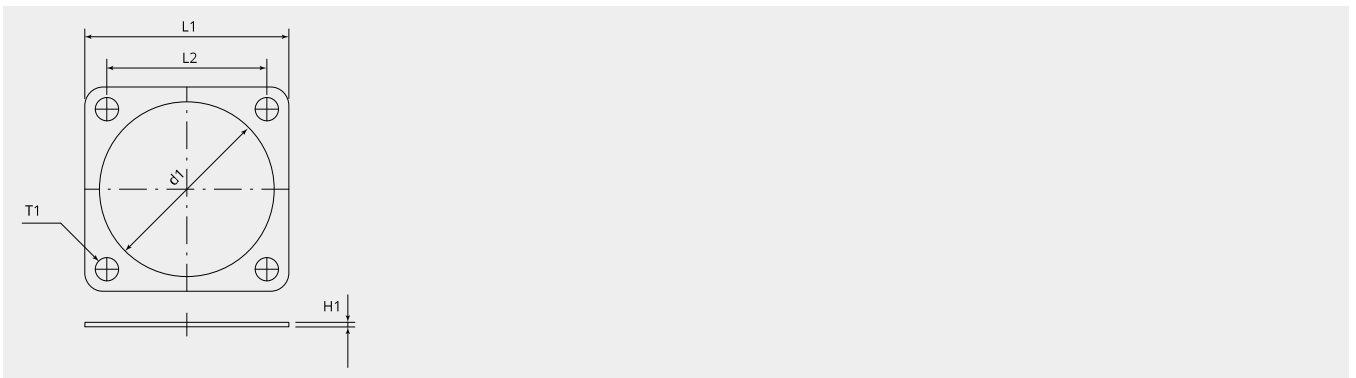

# Flachdichtungen für Doseneinbau, Rückwandmontage, leitend

Artikelnummer: 10-40451-14S

## Mechanische Eigenschaften

Grösse: 14S

EMV: Ja

Material Dichtungsring: Alu-Flex

## Massbild

d1 (Ø): 24.6

L1 (mm): 30.0

L2 (mm): 23.0

H1 (mm): 0.5

T1 (mm): 4.4