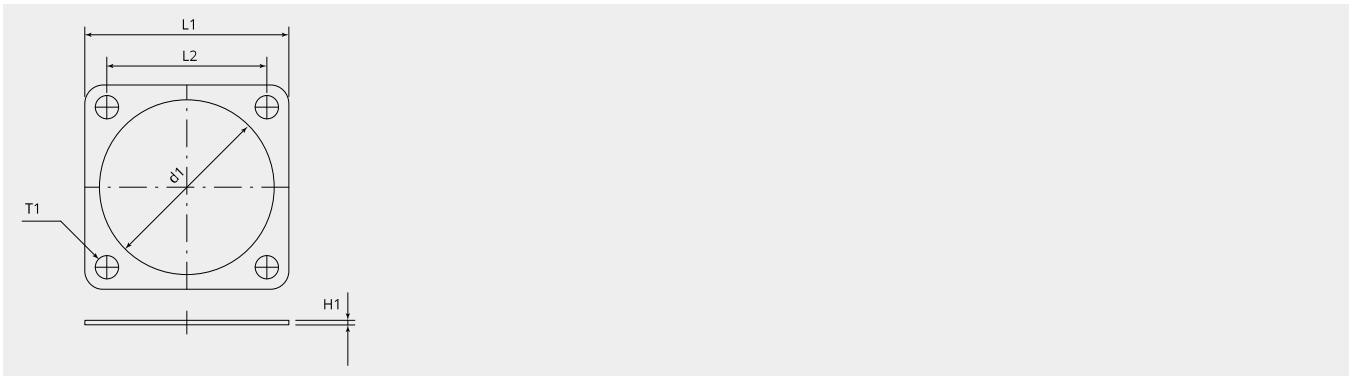

Flachdichtungen für Doseneinbau, Rückwandmontage, leitend

Artikelnummer: 10-40451-28S

Mechanische Eigenschaften

Grösse: 28

EMV: Ja

Material Dichtungsring: Alu-Flex

Massbild

d1 (Ø): 46.7

L1 (mm): 50.8

L2 (mm): 39.7

H1 (mm): 0.5

T1 (mm): 5.2