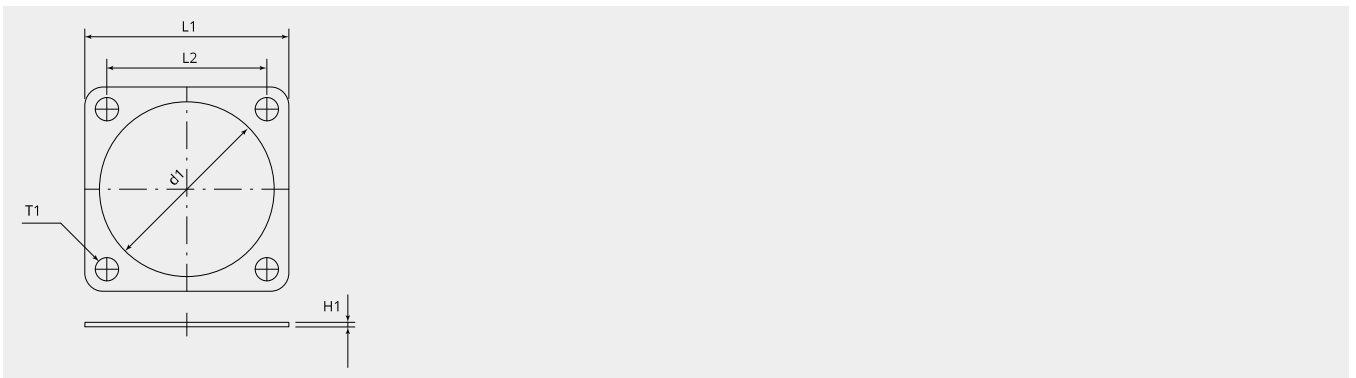

# Flachdichtungen für Doseneinbau, Rückwandmontage, leitend

Artikelnummer: 10-40451-32S

## Mechanische Eigenschaften

Grösse: 32

EMV: Ja

Material Dichtungsring: Alu-Flex

## Massbild

d1 (Ø): 53.4

L1 (mm): 57.0

L2 (mm): 44.5

H1 (mm): 0.5

T1 (mm): 5.6