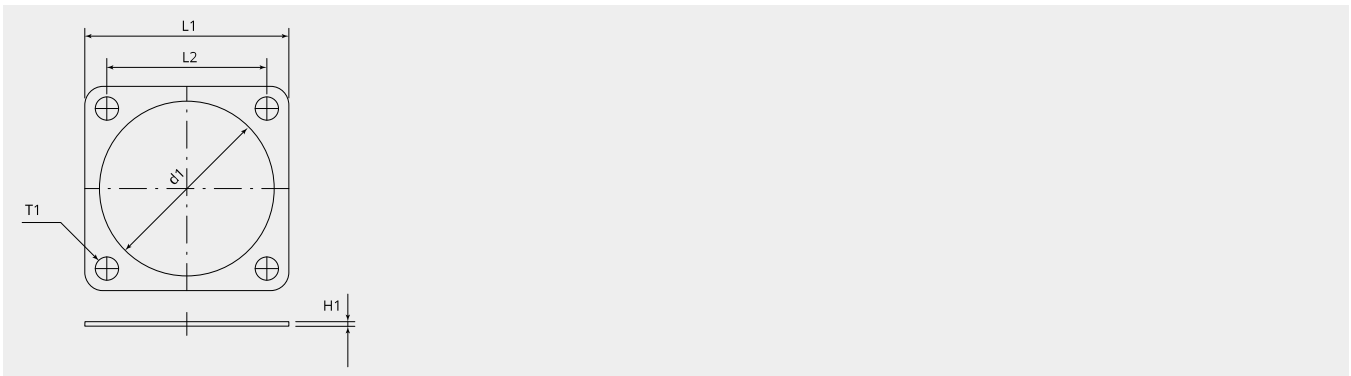

Flachdichtungen für Doseneinbau, Rückwandmontage, leitend

Artikelnummer: 10-40451-36S

Nettogewicht: 0.0007 kg

Mechanische Eigenschaften

Grösse: 36

EMV: Ja

Material Dichtungsring: Alu-Flex

Massbild

d1 (Ø):	59.6
L1 (mm):	63.5
L2 (mm):	49.2
H1 (mm):	0.5
T1 (mm):	5.6