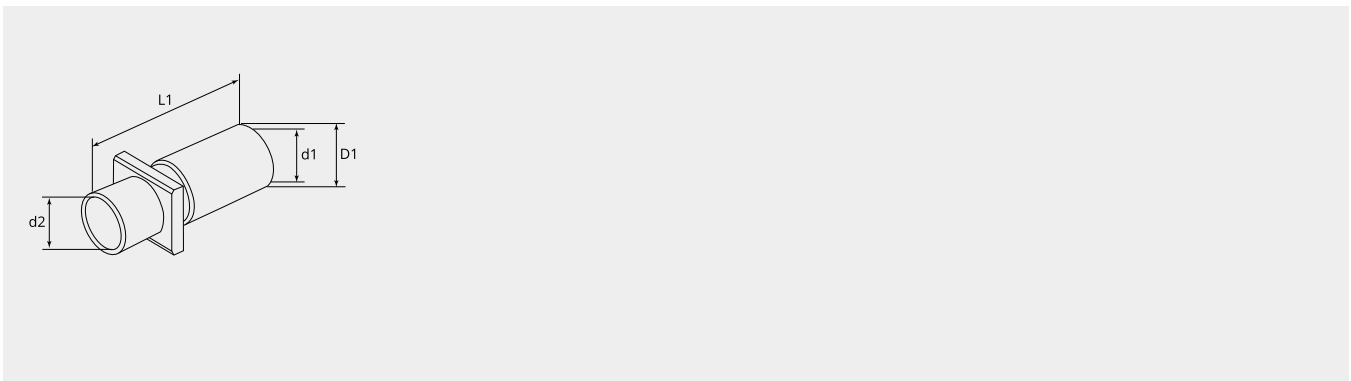

# Kabelhalter zu Trac D-Sub und Trac DIN

Artikelnummer: SUKABC067S

## Massbild

D1 (Ø):	7.4
d1 (Ø):	6.7
d2 (Ø):	6.0
L1 (mm):	20.5