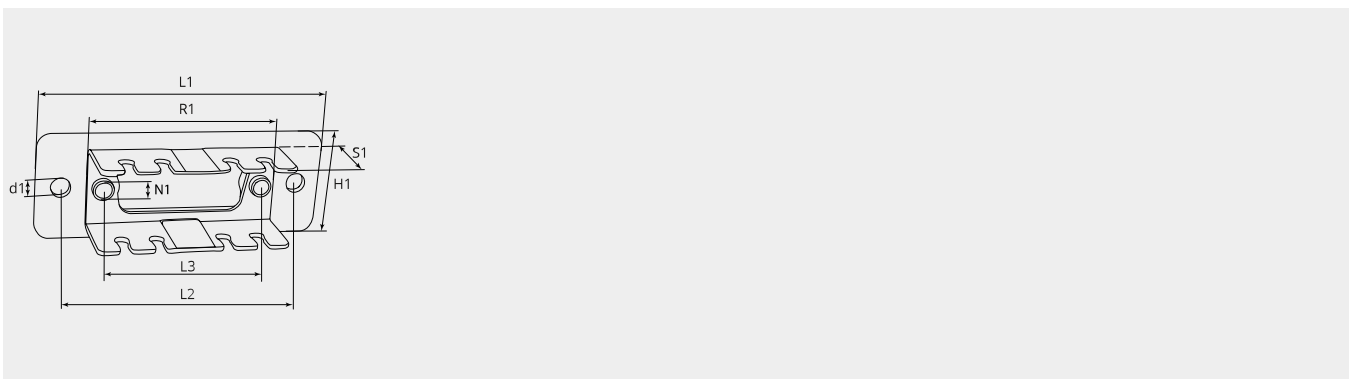

Befestigungsblech Grösse 1 mit Codierblech

Artikelnummer: SUSS09-5-CB1

Technische Eigenschaften

| | |
|----------------------------|----------------|
| Grösse: | 1 |
| Material Gehäuse: | Stahl rostfrei |
| EMV: | Ja |
| Betriebstemperatur: | -55°C - +105°C |

Massbild

| | |
|-----------------|------|
| d1 (Ø): | 4.1 |
| L1 (mm): | 50.0 |
| L2 (mm): | 41.0 |
| L3 (mm): | 25.0 |
| N1: | M3 |
| H1 (mm): | 22.0 |
| R1 (mm): | 31.0 |
| S1 (mm): | 14.8 |