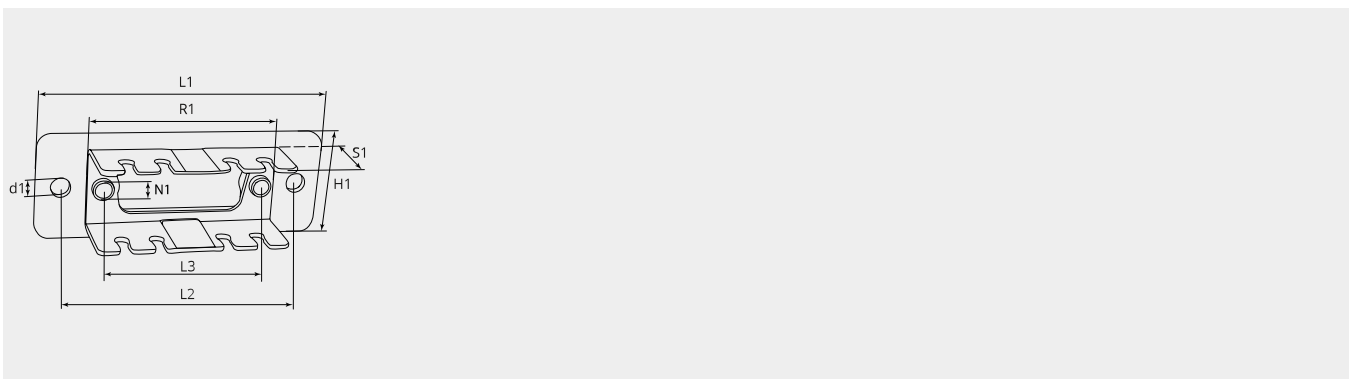

Befestigungsblech Grösse 1 mit Codierblech

Artikelnummer: SUS09-5-CB1

Technische Eigenschaften

Grösse:	1
Material Gehäuse:	Stahl rostfrei
EMV:	Ja
Betriebstemperatur:	-55°C - +105°C

Massbild

d1 (Ø):	4.1
L1 (mm):	50.0
L2 (mm):	41.0
L3 (mm):	25.0
N1:	M3
H1 (mm):	22.0
R1 (mm):	31.0
S1 (mm):	14.8